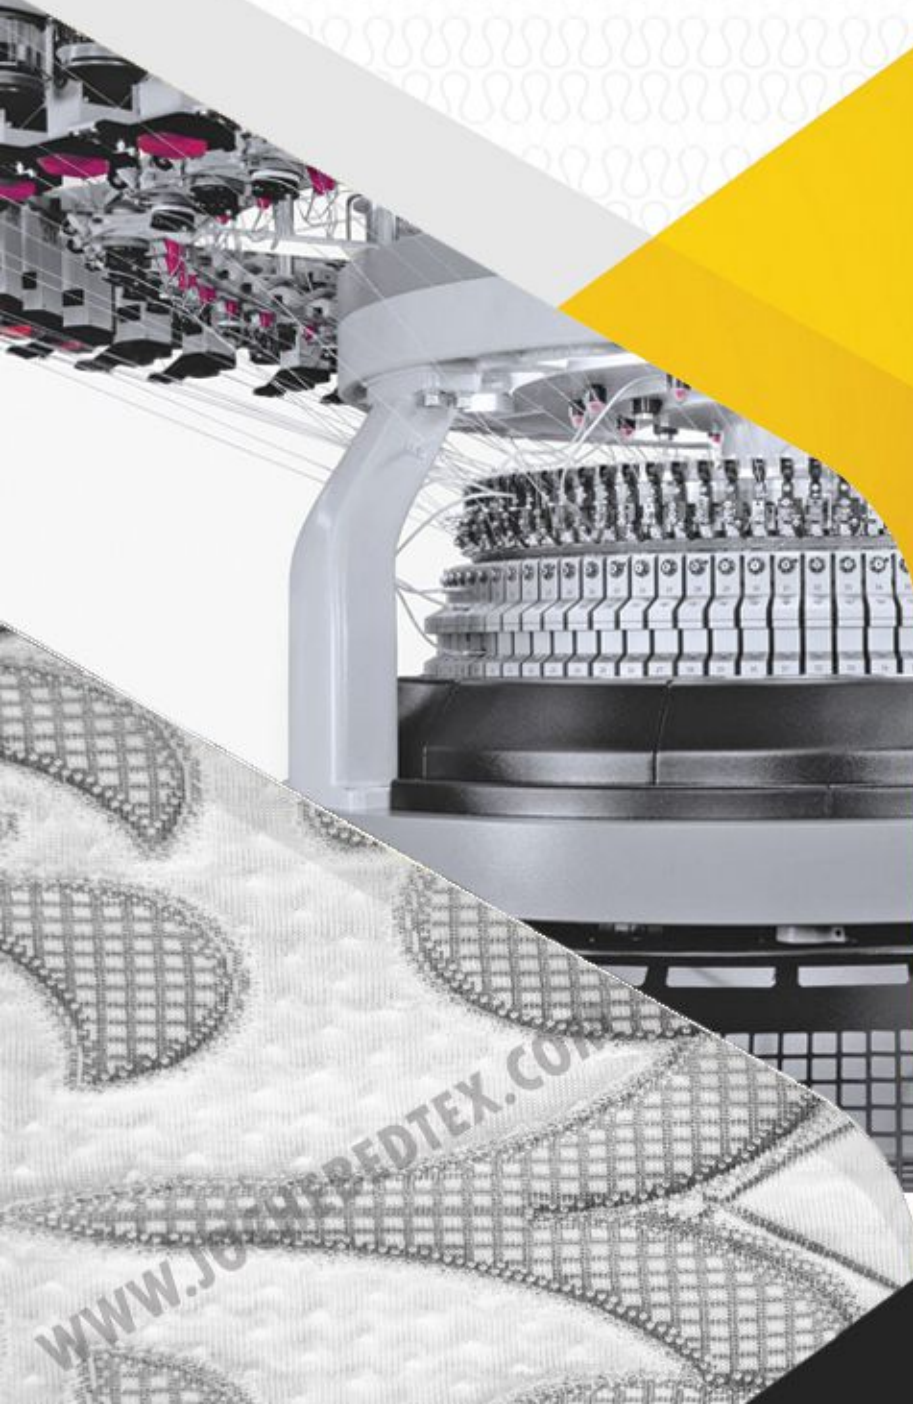

# JOCHEBED

کارخانه بافندگی یوکابد

Scan ME!

WWW.JOCHEBEDTEX.COM

طرح ۱۵۹۱۰۷

## معرفی محصول

-  نام محصول : پارچه گردباف تشکی
-  کاربرد : پارچه تشک، منسوجات خانگی، بالش، روکش صندلی خودرو
-  عرض : ۲۴۰ \* ۲۰۰ سانتی متر
-  وزن : ۹۰۰-۱۸۰ گرم در متر مربع
-  بسته بندی : رول شده روی یک لوله و داخل یک کیسه پلاستیکی
-  طول هر رول : رول ۶۰ الی ۷۰ متری
-  حداقل سفارش : ۵۰۰ متر
-  ویژگی ها : ضد باکتری، ضد آب، ضد الکتریسیته ساکن، درمان آکوئه ورا، انتشار پایدار اسانس و غیره
-  توضیحات : وزن، رنگ، عرض و ... قابل تغییر می باشد
-  توضیحات : این طرح قابلیت بافته شدن با انواع الیاف از جمله پنبه، نایلون، اسپاندکس، اسپان و ... را دارد.